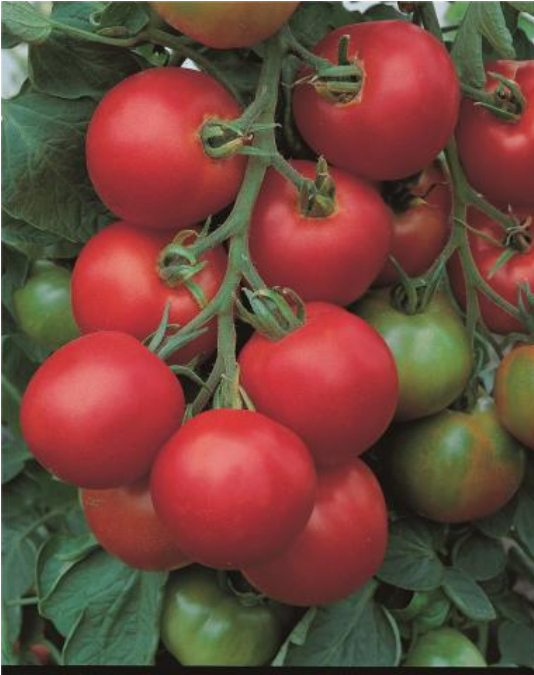

TOLSTOI F1 TOMATE

De planta vigorosa y sana, produce frutos uniformes de forma redonda, firmes de excelente color y sabor. Crece muy bien a campo abierto y bajo invernadero. Responde muy bien al manejo de podas y estrés, ideal para siembras de todo el año.

Ciclo :	85 a 90 días
Tipo :	Indeterminado
Tamaño :	Mediano
Método de Crecimiento :	Podas de 2 a 5 tallos
Temporada de siembra :	Todo el año
Rendimiento :	125 a 140 toneladas por hectárea
Vigor :	Alto
Número recomendado de plantas por hectárea :	20,000 a 21,000
Plantas por metro lineal :	3 a 4
Forma :	Redondo
Color interno :	Rojo
Color externo :	Rojo
Cosecha :	Todo el año
Firmness Fruit GT :	Media
Frutos por racimo :	6 a 8
Hábito de crecimiento :	Campo abierto y bajo cobertura
Vida de anaquel :	Buena
Peso por fruto :	80 a 120 gramos
Thickness Wall GT :	Gruesa
Brightness GT :	Alto
Distancia de entrenudos :	Intermedia
Thickness Skin GT :	Mediana
Cantidad de frutos por planta :	90 a 120
Lóculos :	2 a 3